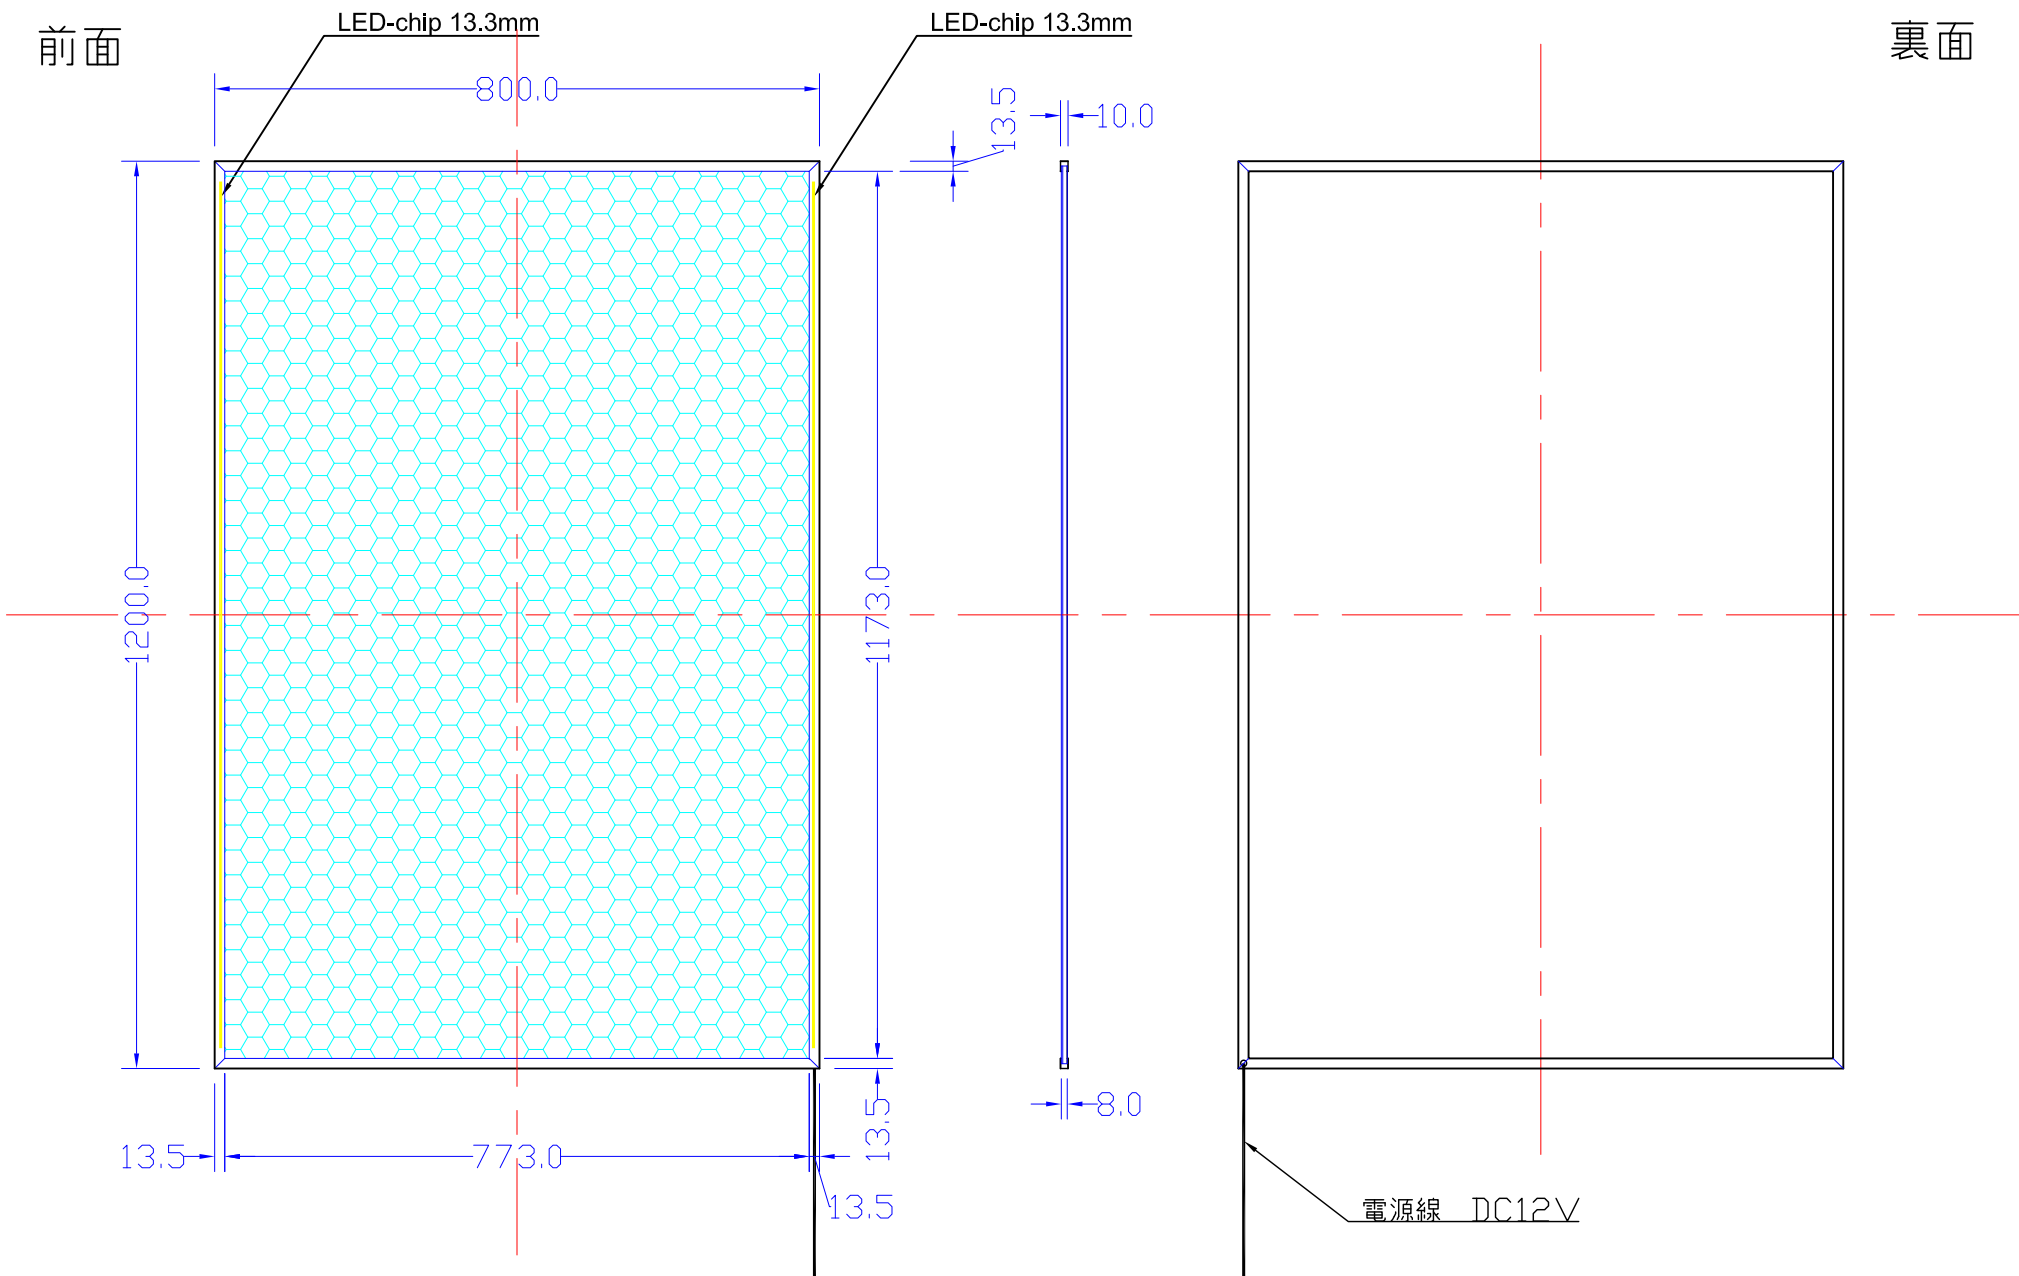

前面

裏面

1200×800-L2113-4S10-LDP

A4 1/10

Lumitechno co.,Ltd