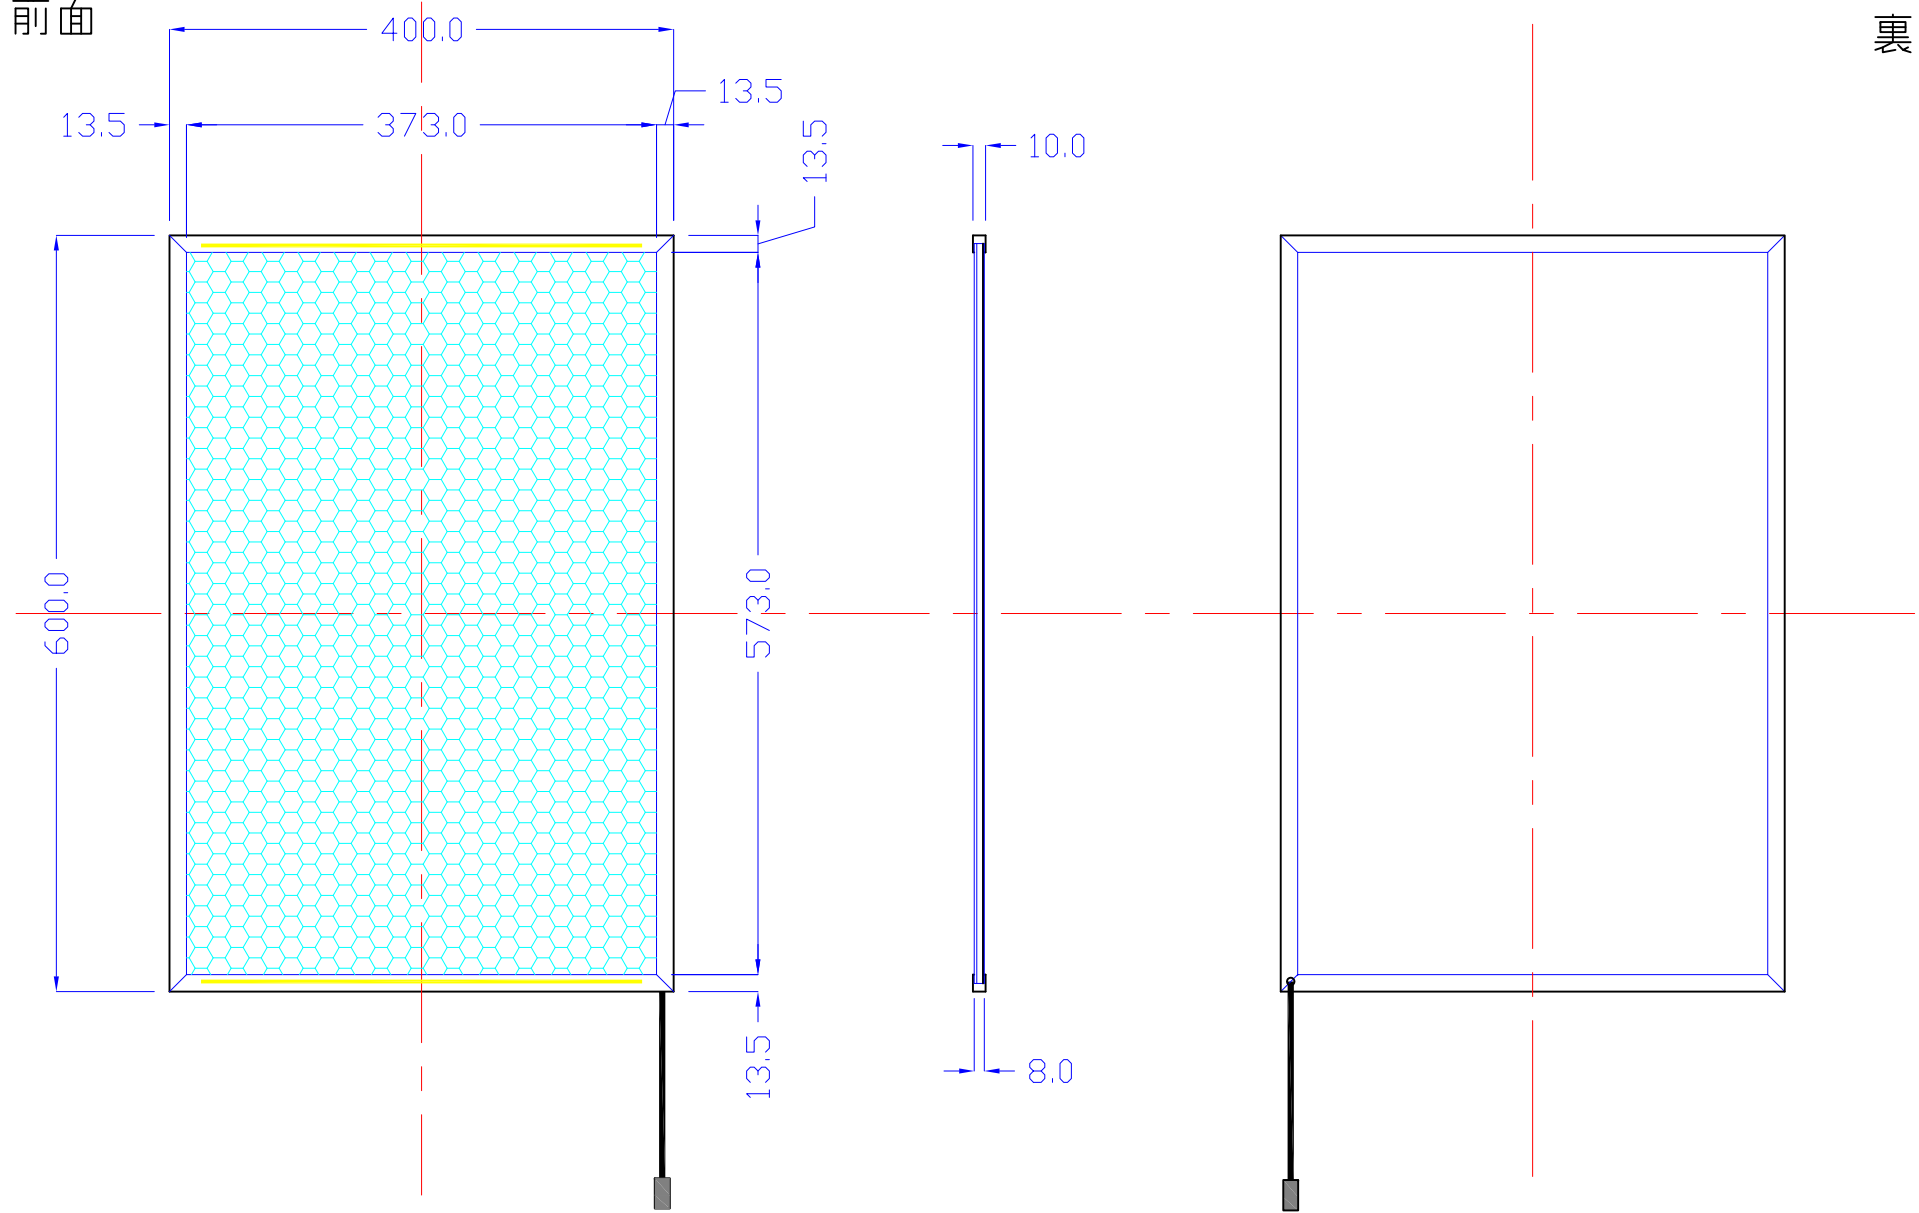

前面

裏面

400×600-L2116-4S10-LDP

A4 1/6

Lumitechno co.,Ltd