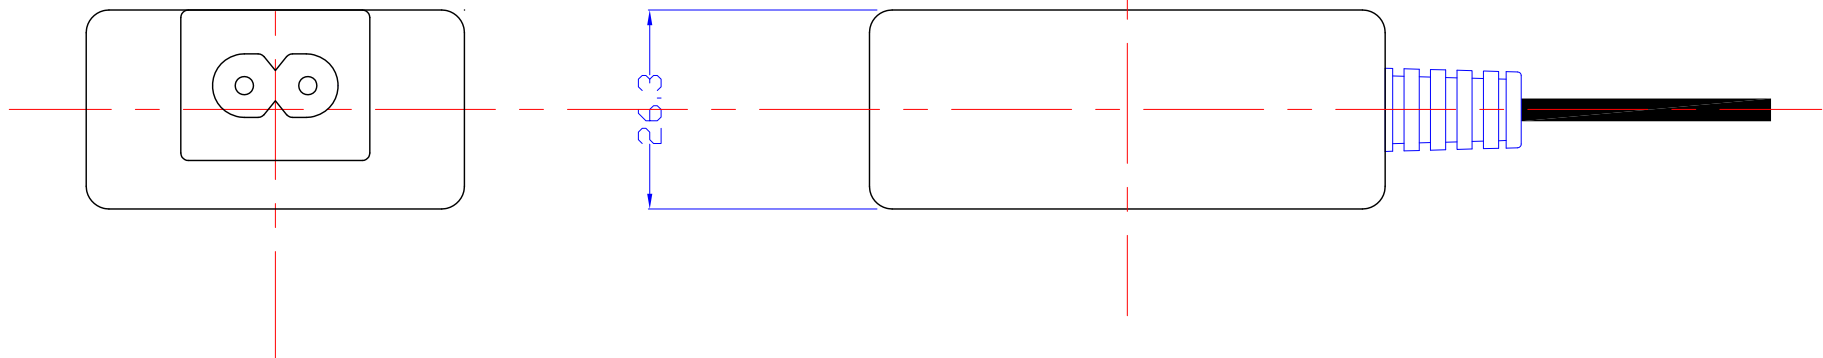

入力AC100~240V2Pメガネコード

出力DC12V リード線1.8mDCプラグ

LEDライトパネルA2以下用
A2/B3/A3/B4

MODEL : UI318-12

ACアダプター12V1.5A

A4 1/1

Lumitechno co.,Ltd