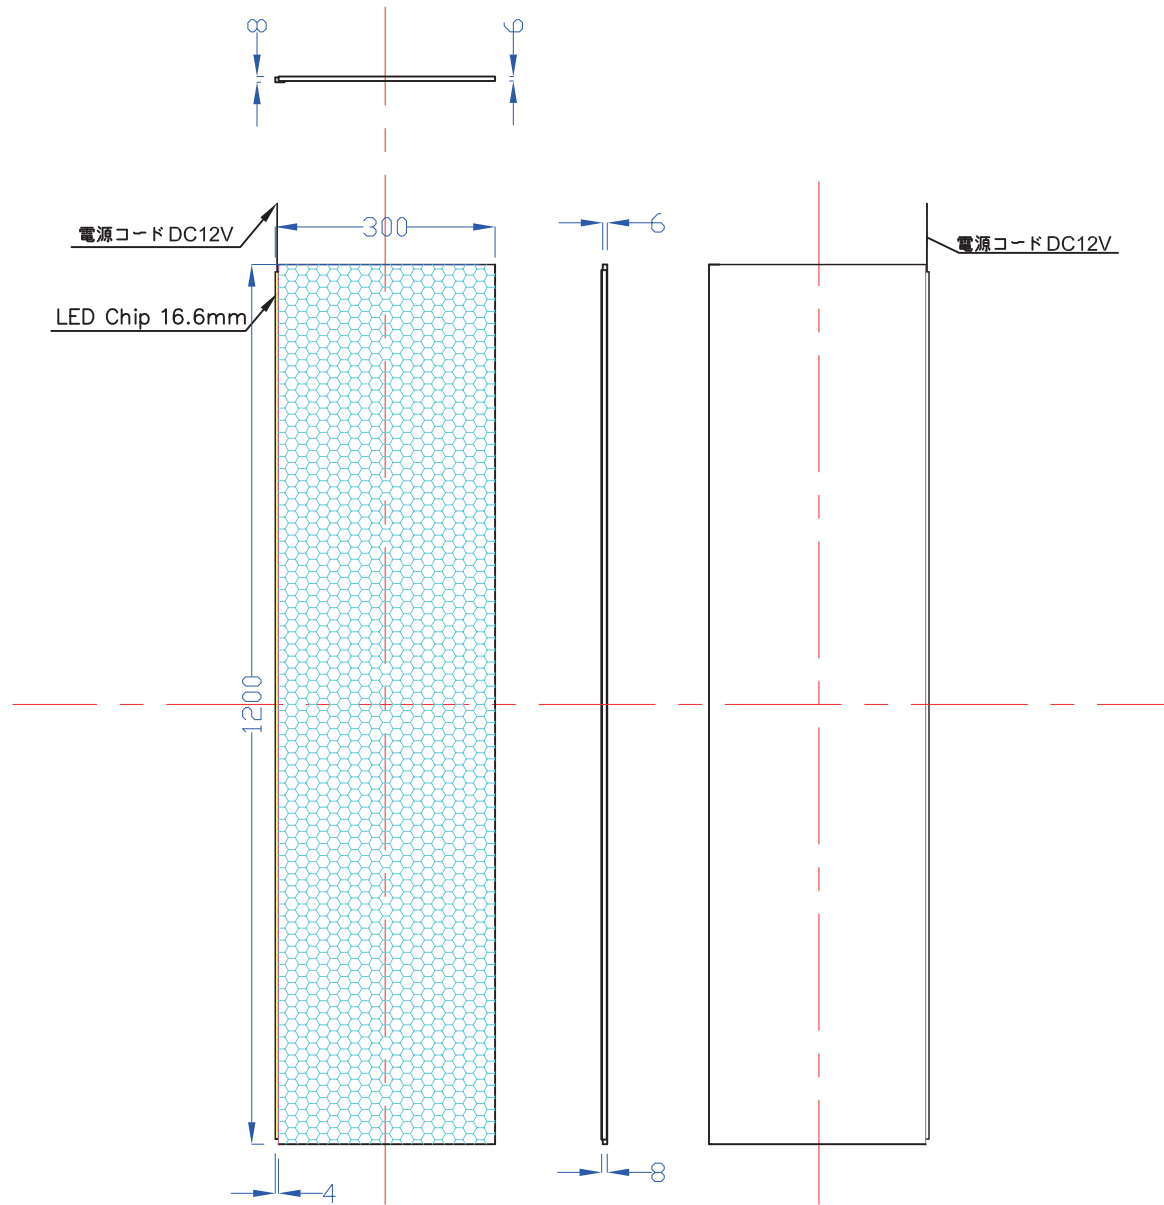

前面

裏面

1200×300-L1116-L8

A4 1/10

Lumitechno co.,Ltd