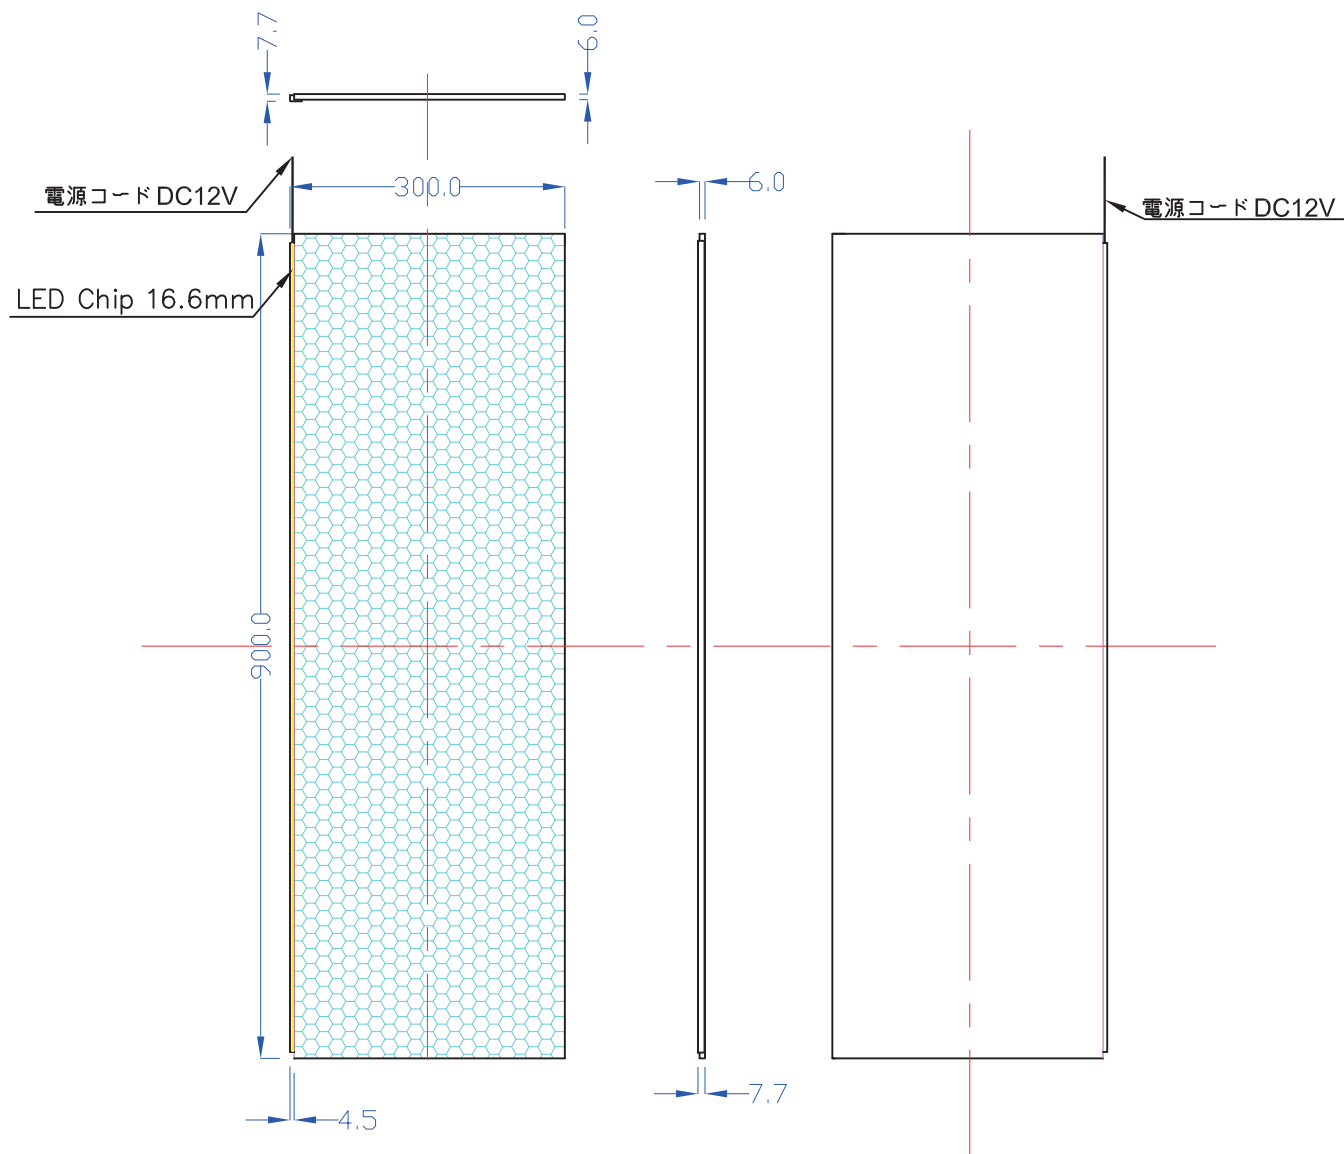

前面

裏面

900×300-L1116-L8

A4 1/8

Lumitechno co.,Ltd