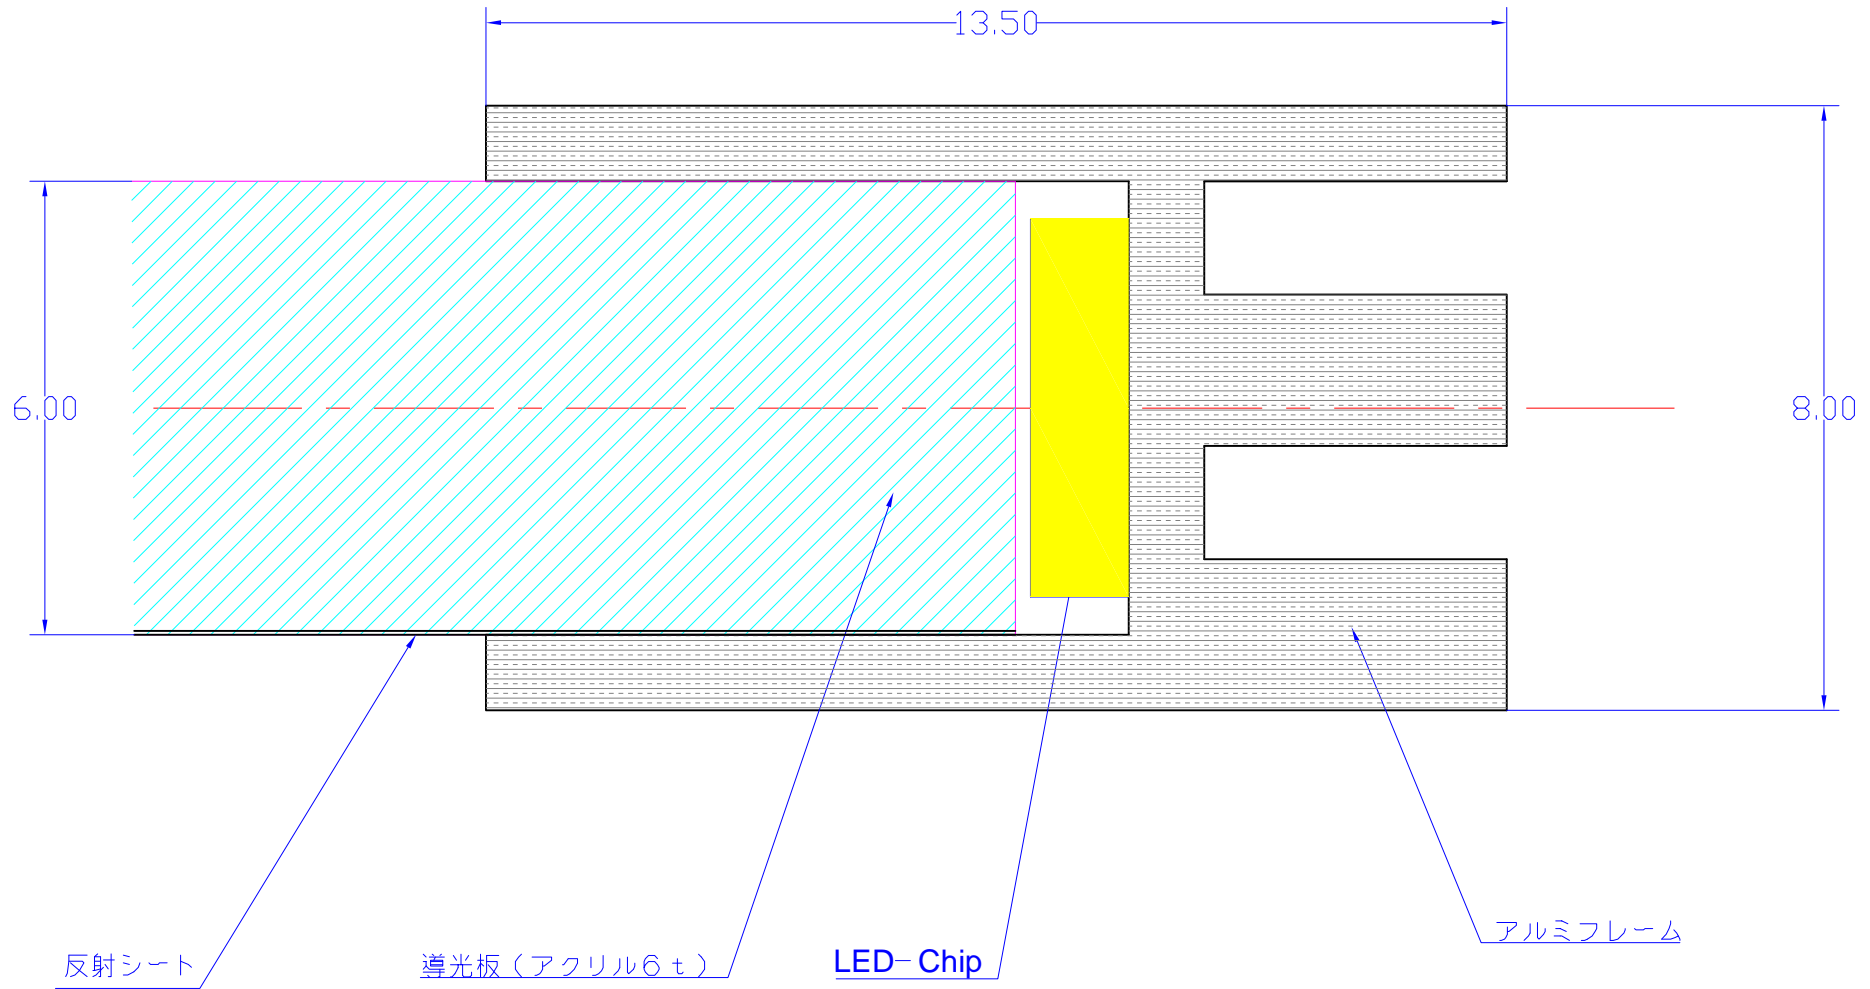

前面（発光面）

LEDライトパネルモジュール

A4 10/1

Lumitchno co.,Ltd