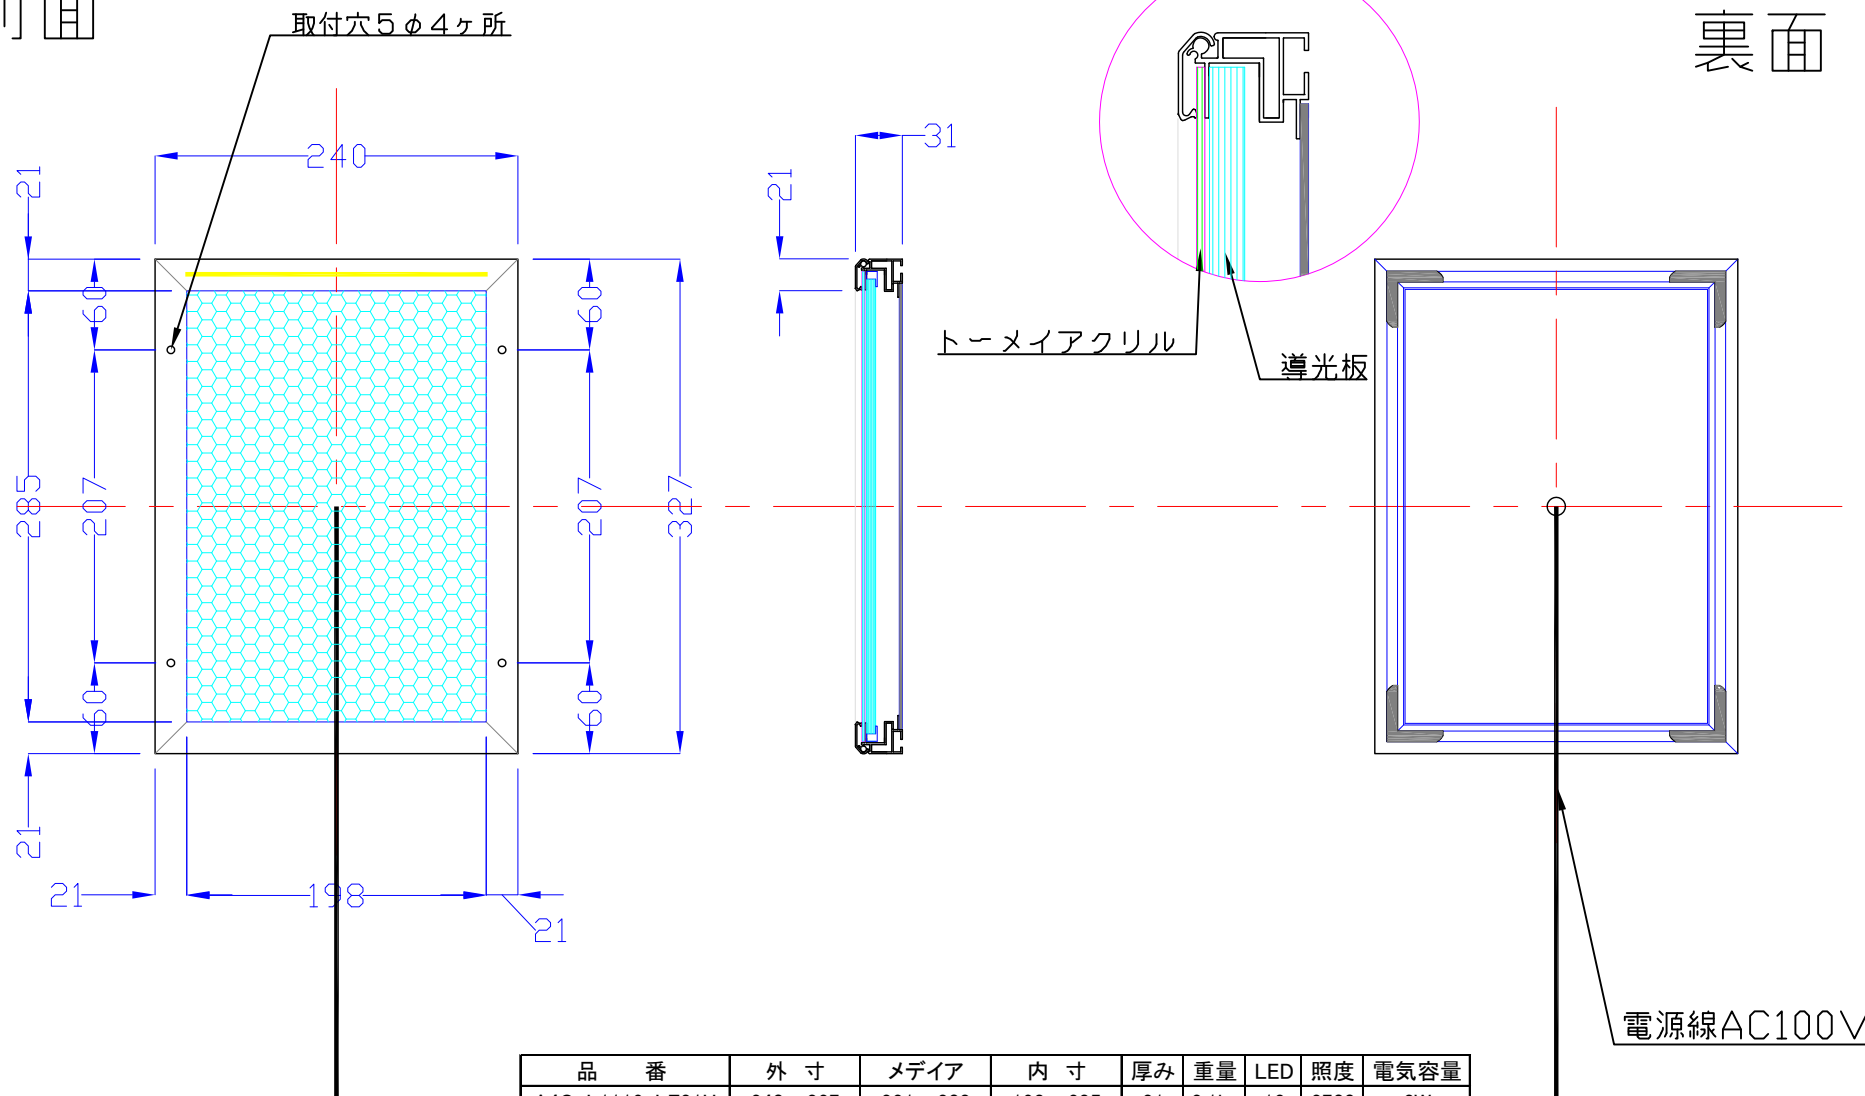

前面

裏面

品番	外寸	メディア	内寸	厚み	重量	LED	照度	電気容量
A4G-L1116-LF31H	240×327	221×308	198×285	31	2.1kg	12	2700	3W

ACアダプター内蔵型

A4G-L1116-LH31H

A4 1/5

Lumitechno co.,Ltd