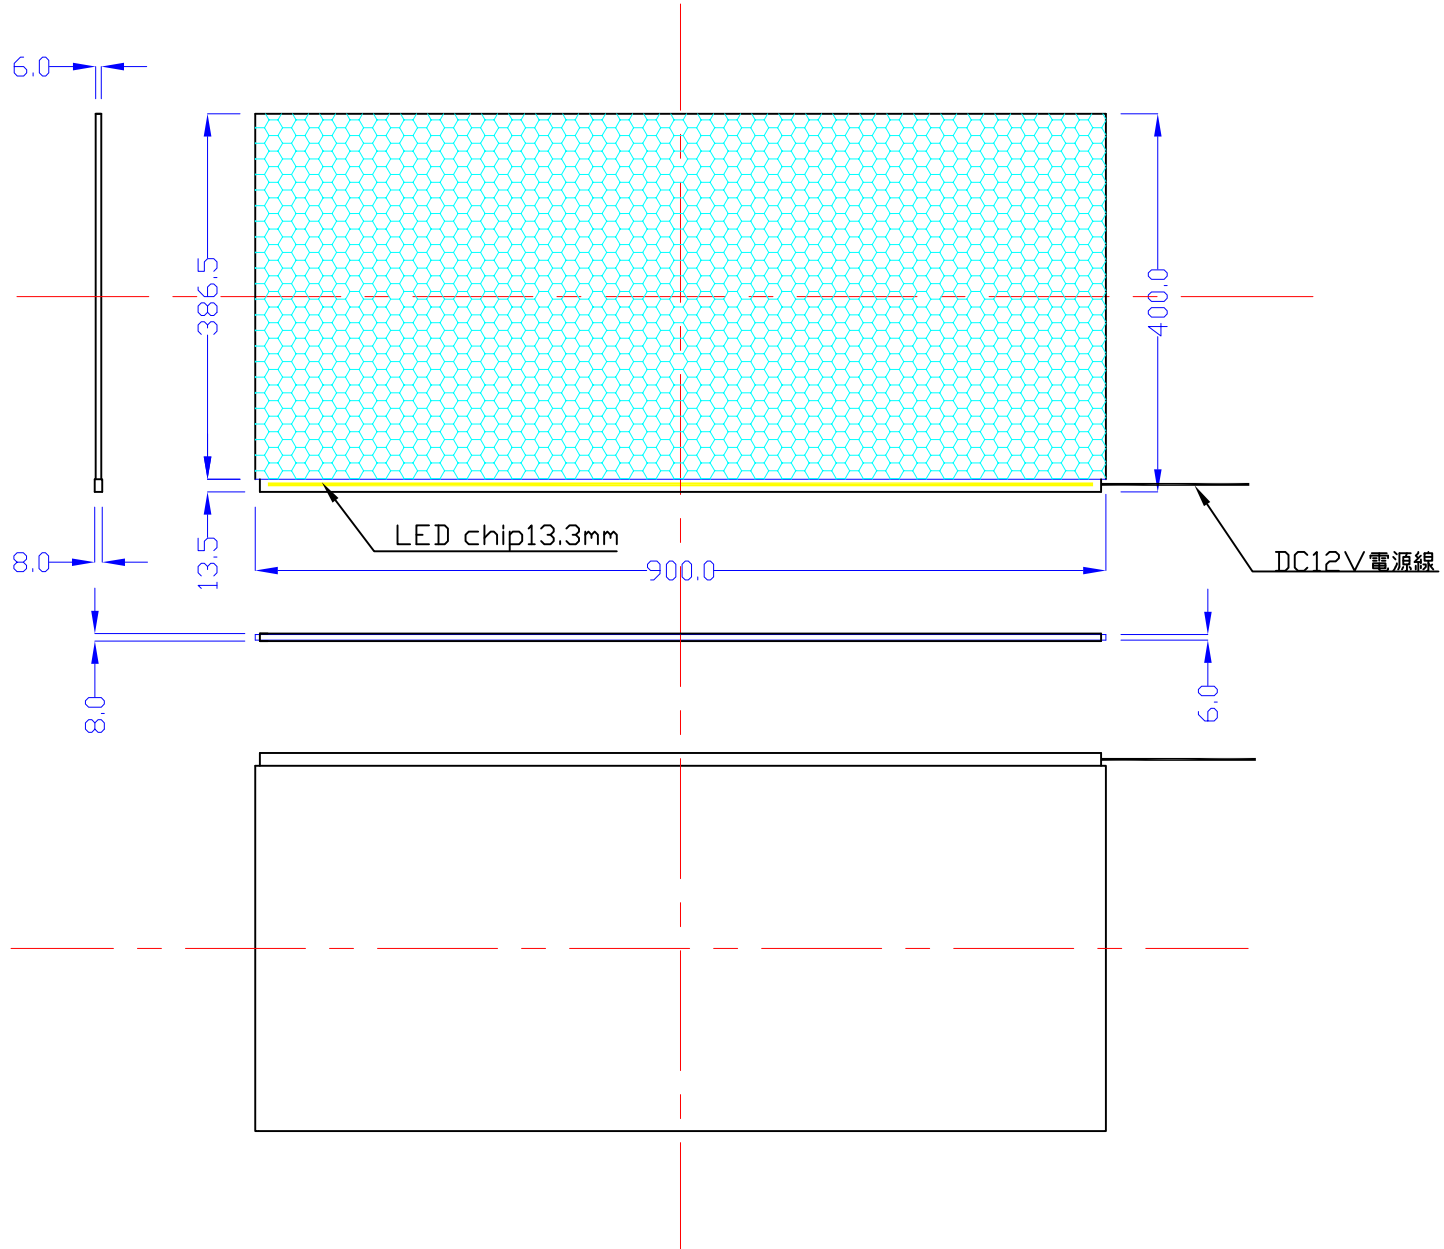

前面

裏面

900\*400-L1113-LS8

A4 1/8

Lumitechno co.,Ltd