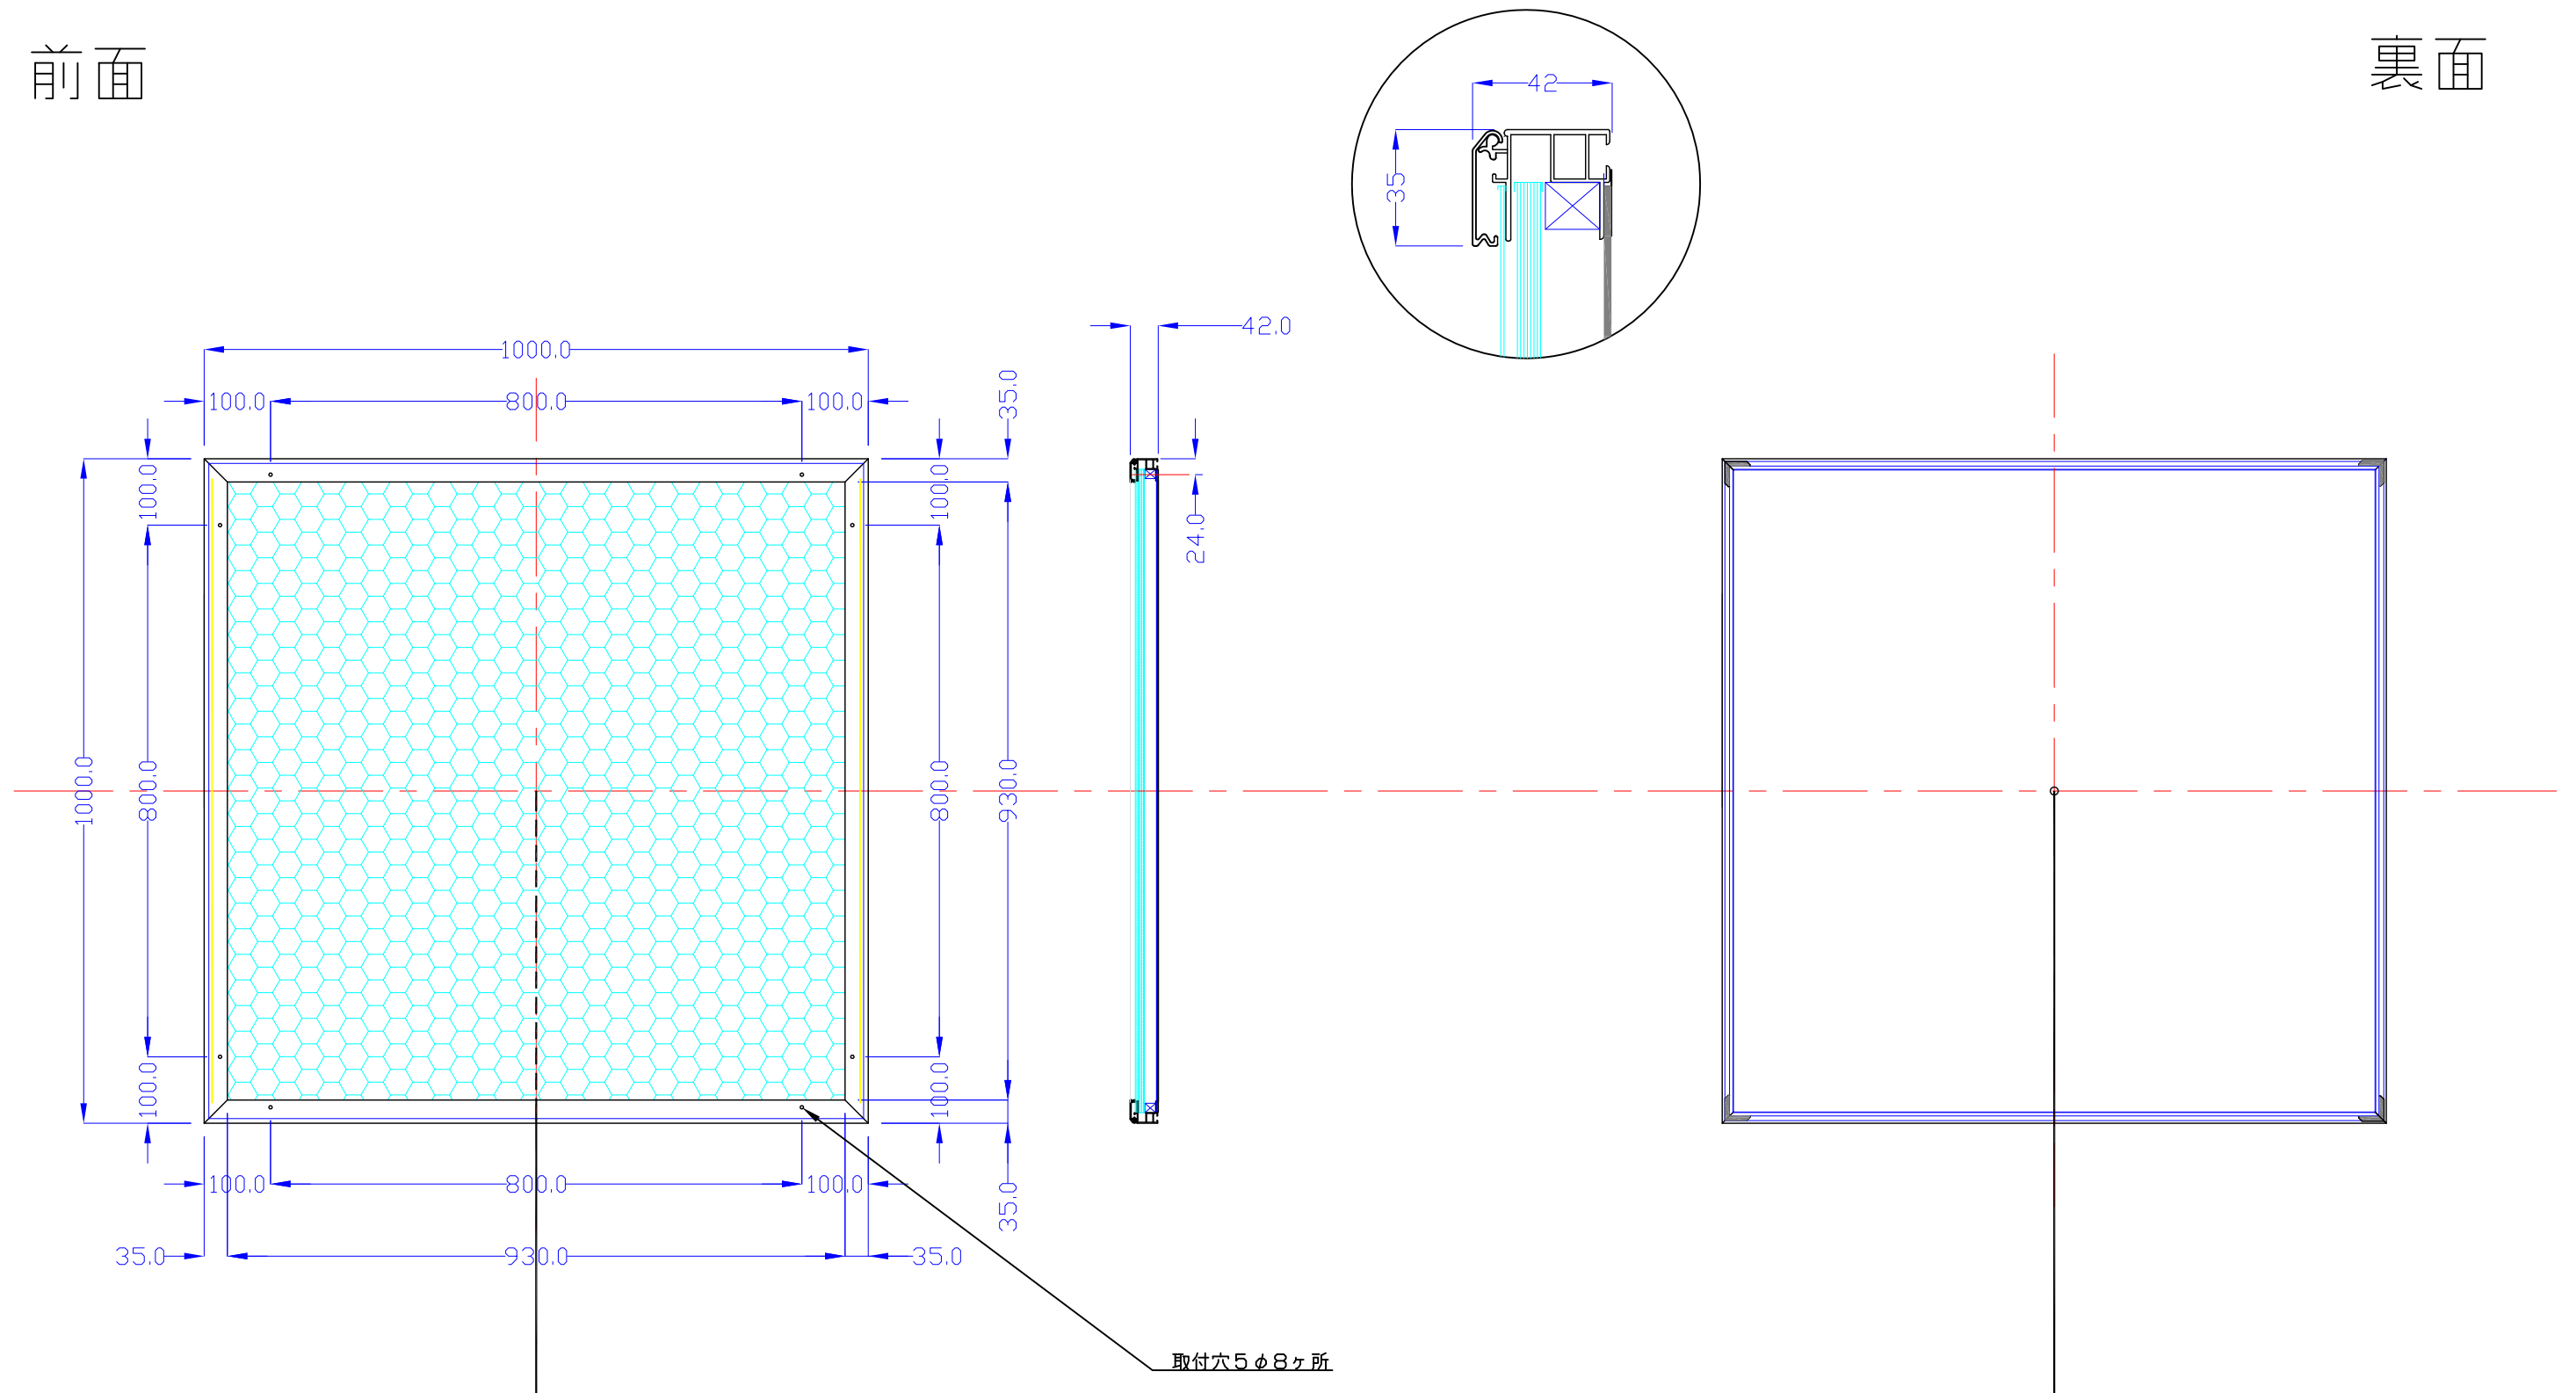

前面

裏面

品番	外寸	メディア	内寸	厚み	重量	led	LUX	電気容量
1000*1000-L2113-SF35	1000×1000	966×966	930×930	42	15.6kg	144	2600	35W

1000×1000-L2113-SF35

A3 1/10

Lumitechno co.,Ltd