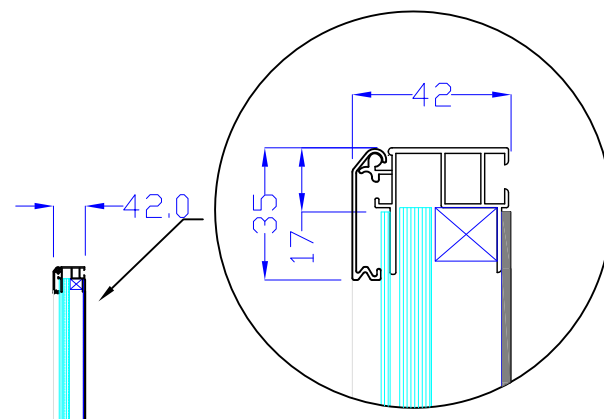

前面

1/2

Frame 外寸 : 1200×1800
 メディアサイズ : 1166×1766
 Frame 内寸 : 1130×1730 (見え寸)
 厚み 42mm・幅 35mm

裏面

1200×1800-L2313-SF35

A3 1/10

Lumitechno co.,Ltd