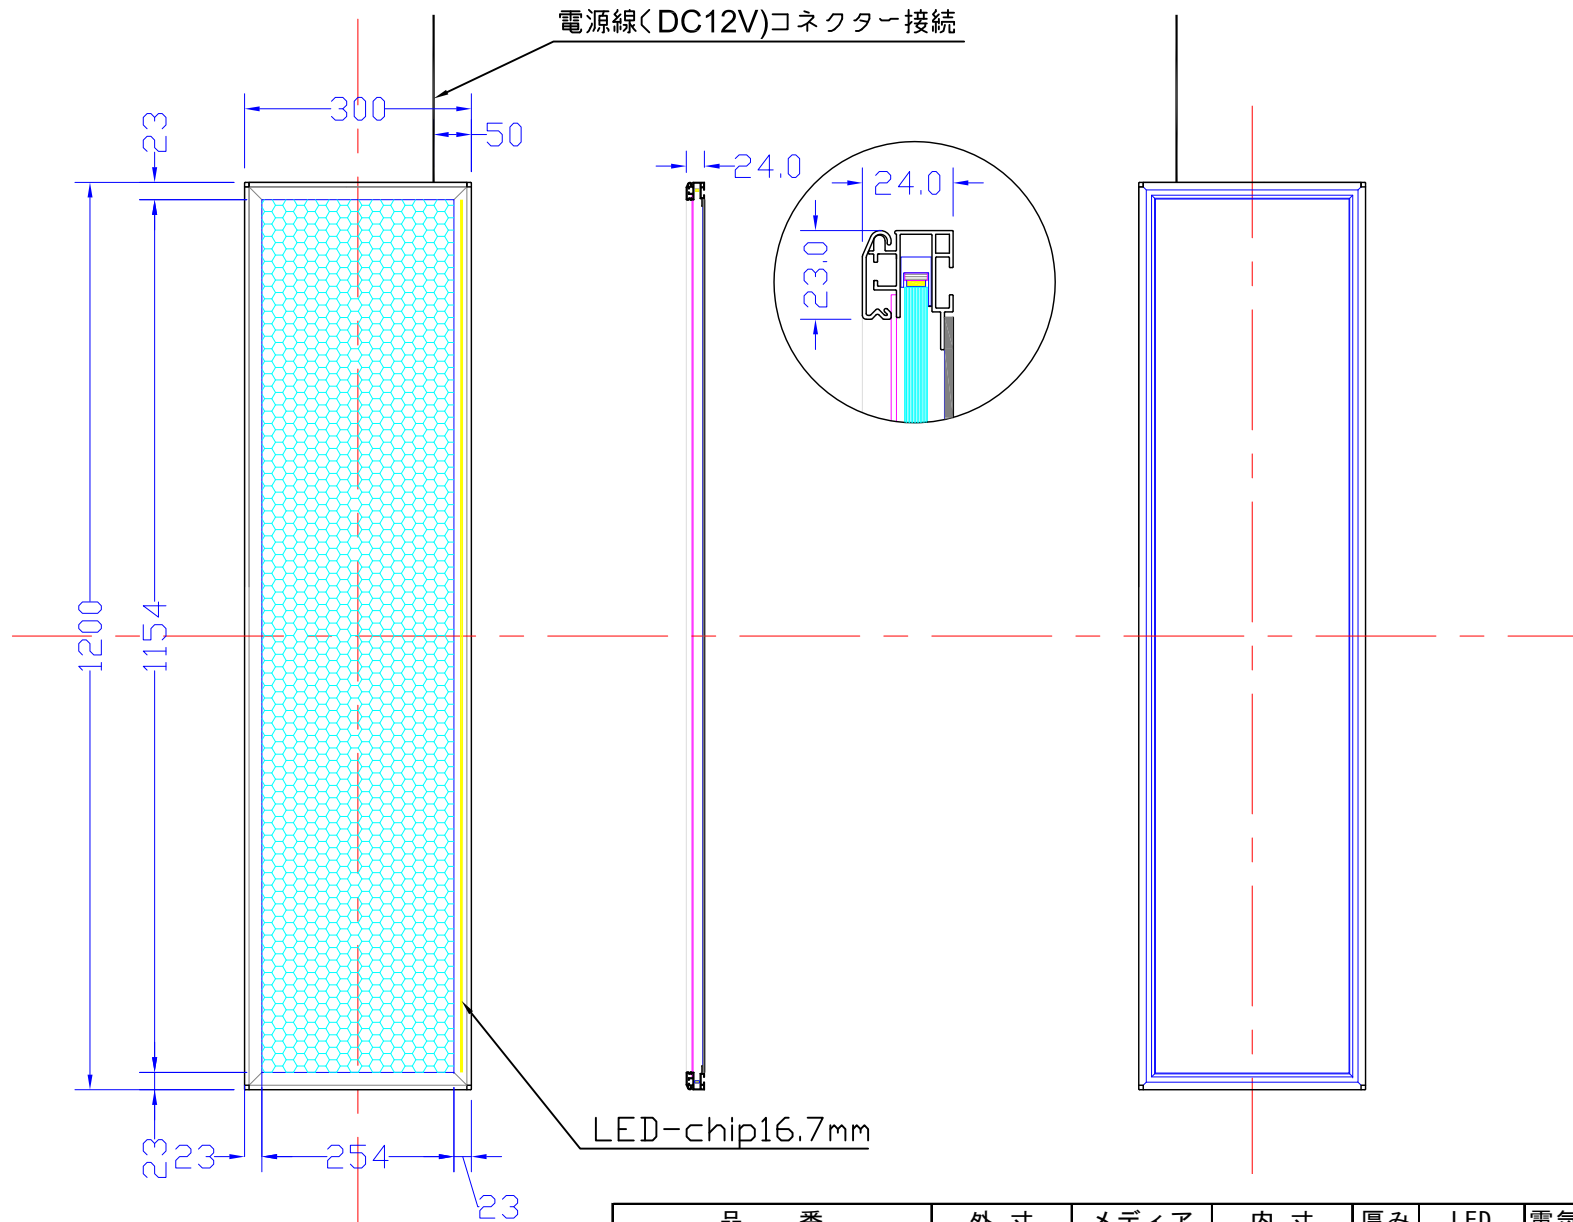

前面

後面

品番	外寸	メディア	内寸	厚み	LED	電気容量	重量	LUX
1200×300-L1116-SFR23	1200×300	1166×266	1154×254	24	69個	17W	3.1kg	3500

1200\*300-L1116-SFR23/

A4 1/10

Lumitechno co.,Ltd