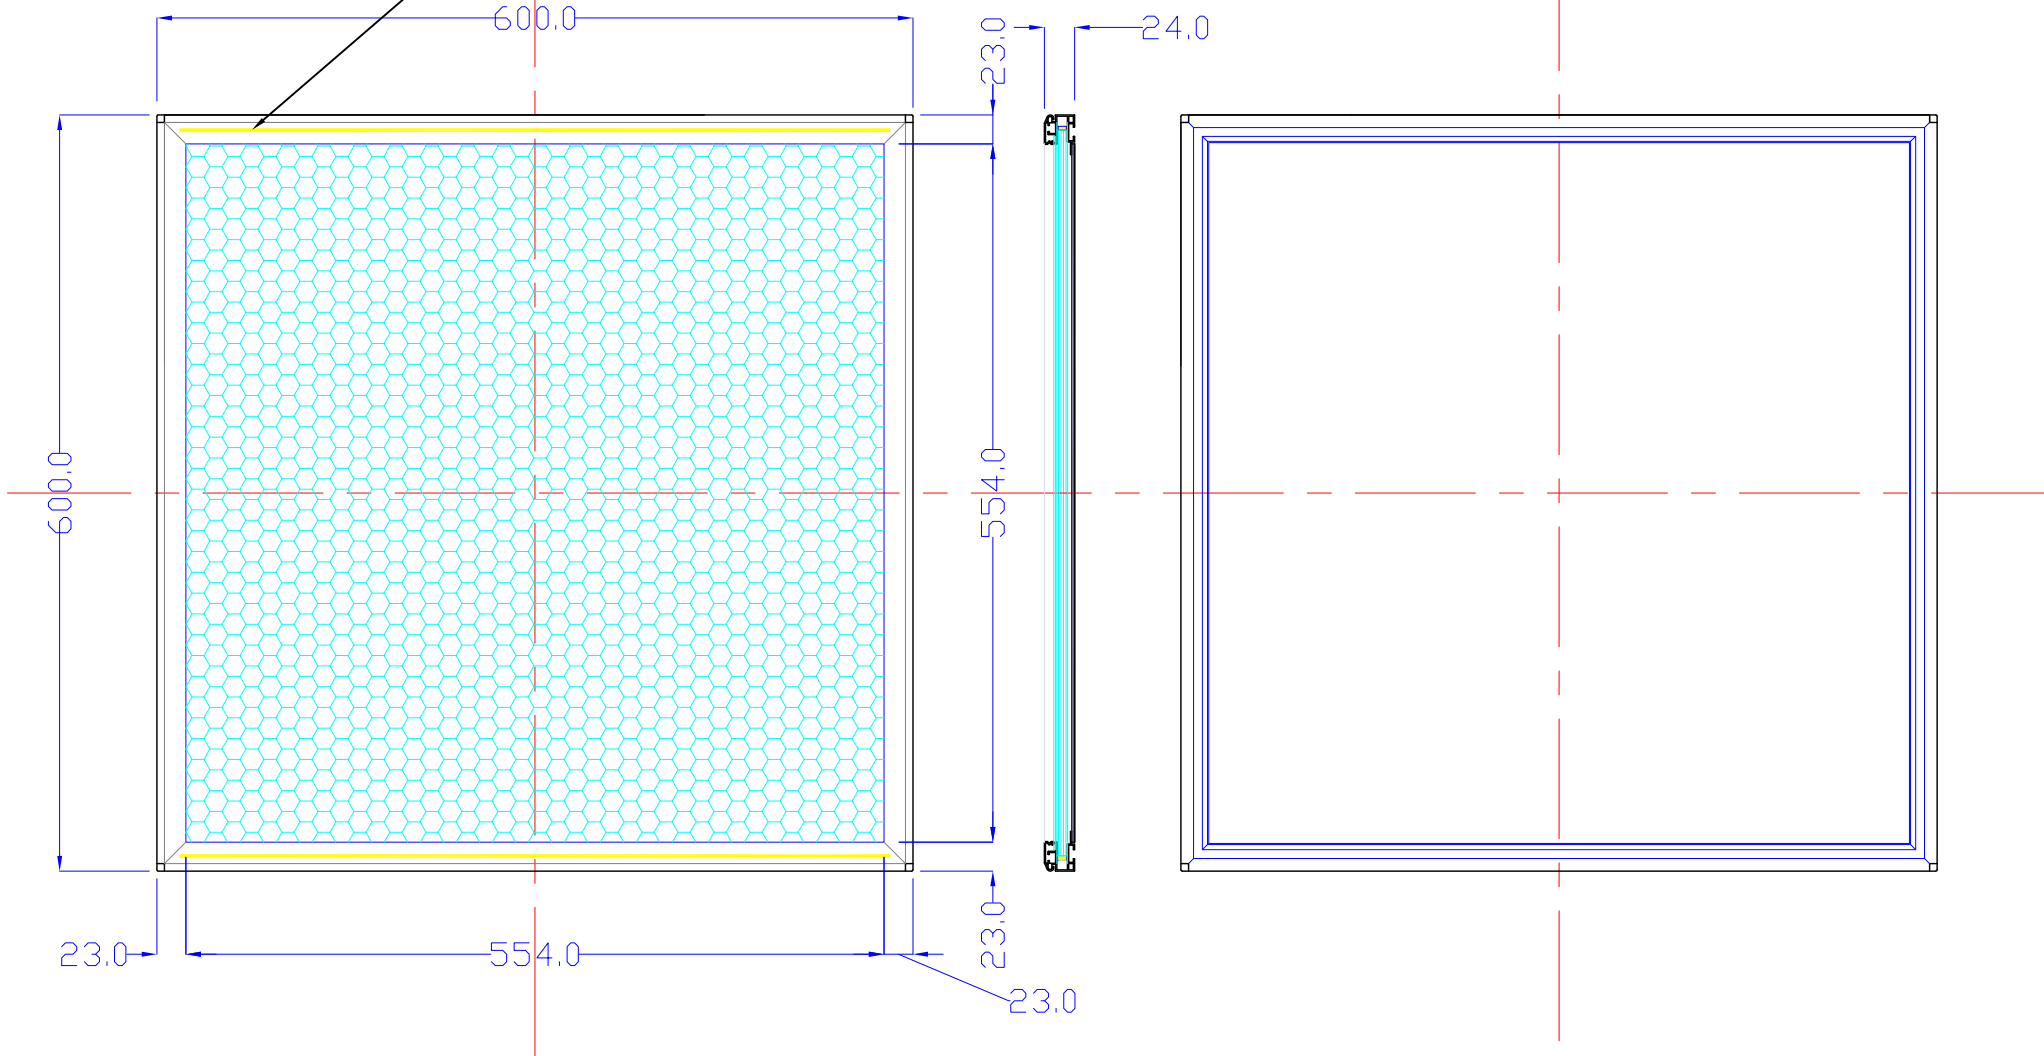

前面

LED CHIP 3-16.5

後面

外寸	メディア	内寸	厚み	重量	chip	電気容量
600×600	566×566	554×554	24	5.3kg	3-66個	16W

600\*600-L2316-SFR23/

A4 1/6

Lumitechno co.,Ltd