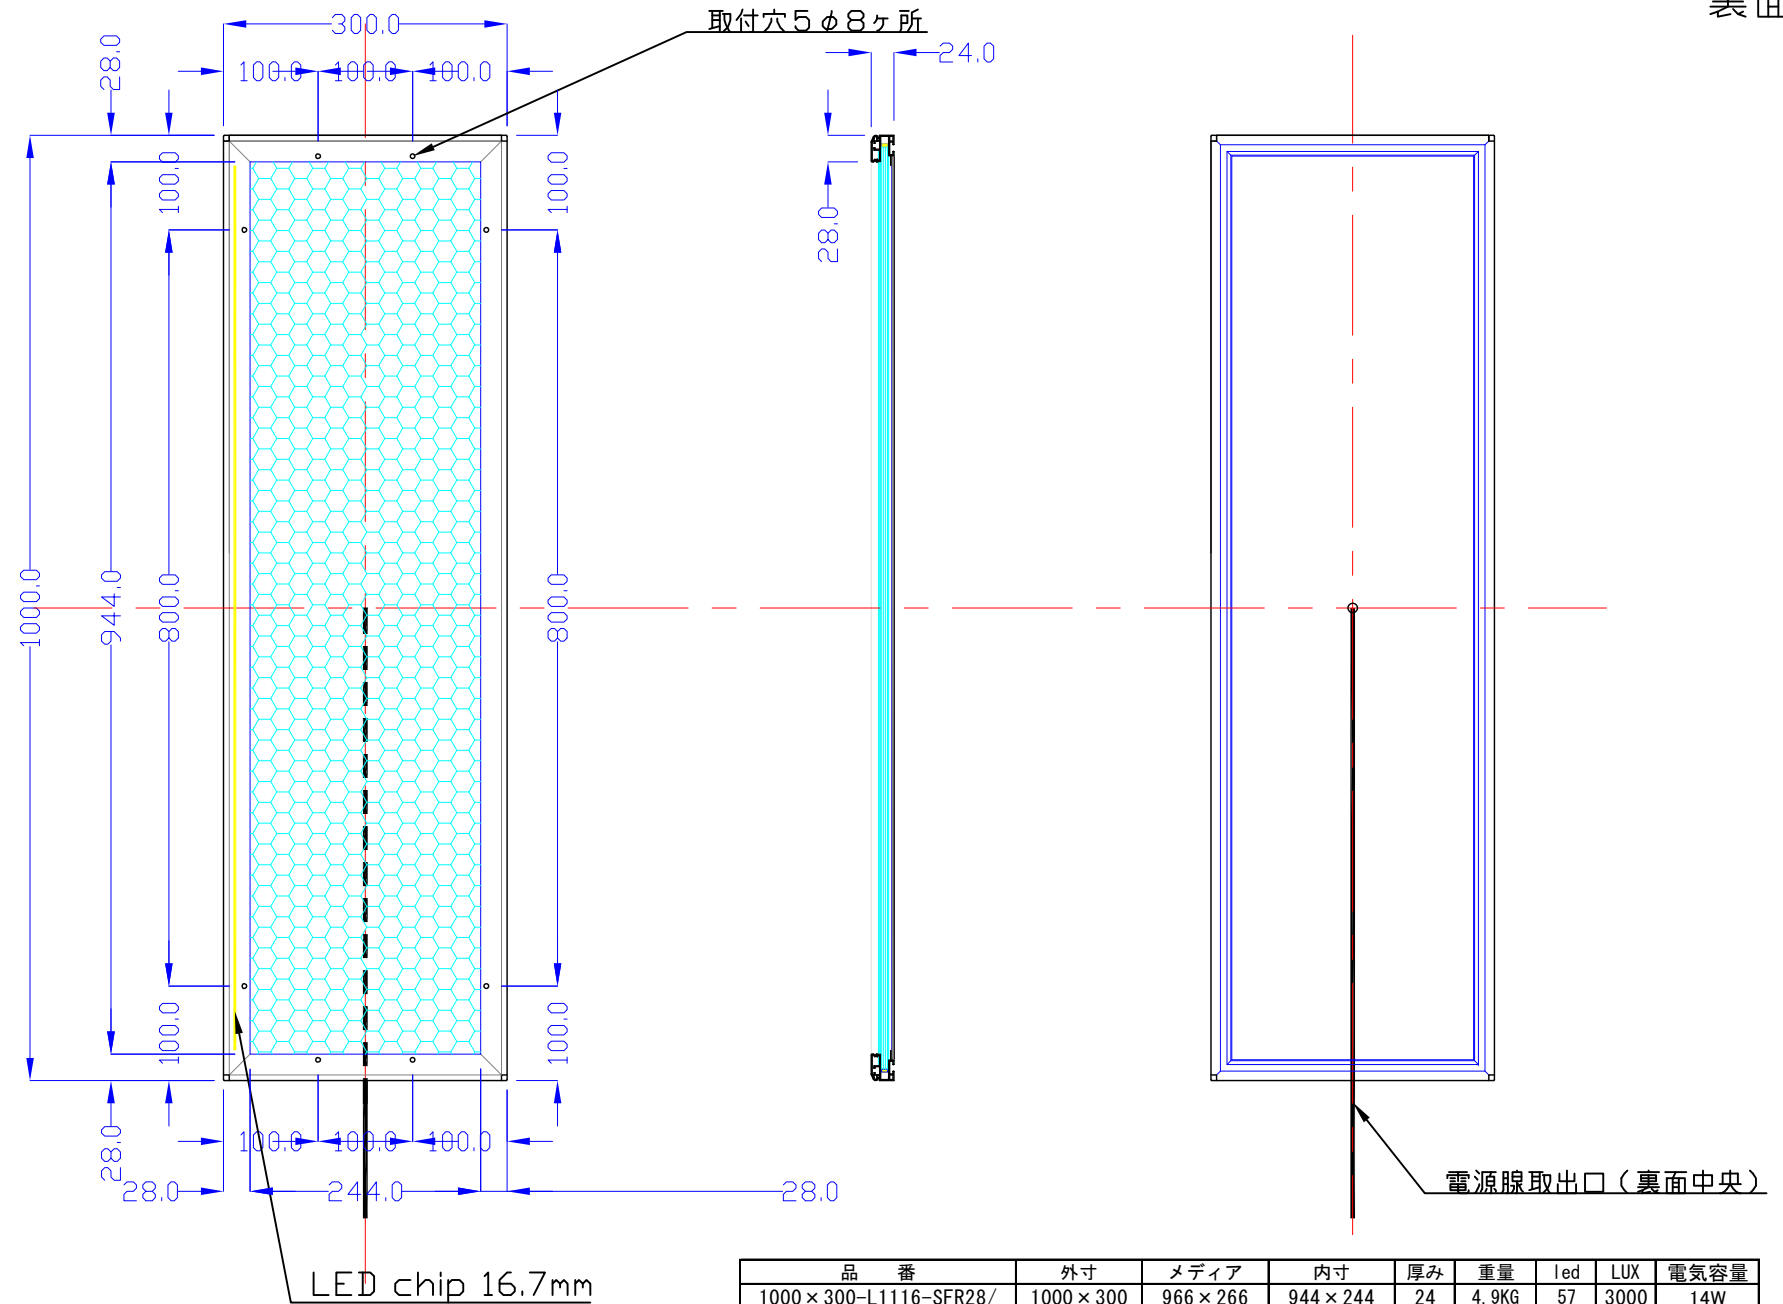

前面

裏面

品番	外寸	メディア	内寸	厚み	重量	led	LUX	電気容量
1000×300-L1116-SFR28/	1000×300	966×266	944×244	24	4.9KG	57	3000	14W

1000×300-L1116-SFR28/

A4 1/8

Lumitechno co.,Ltd