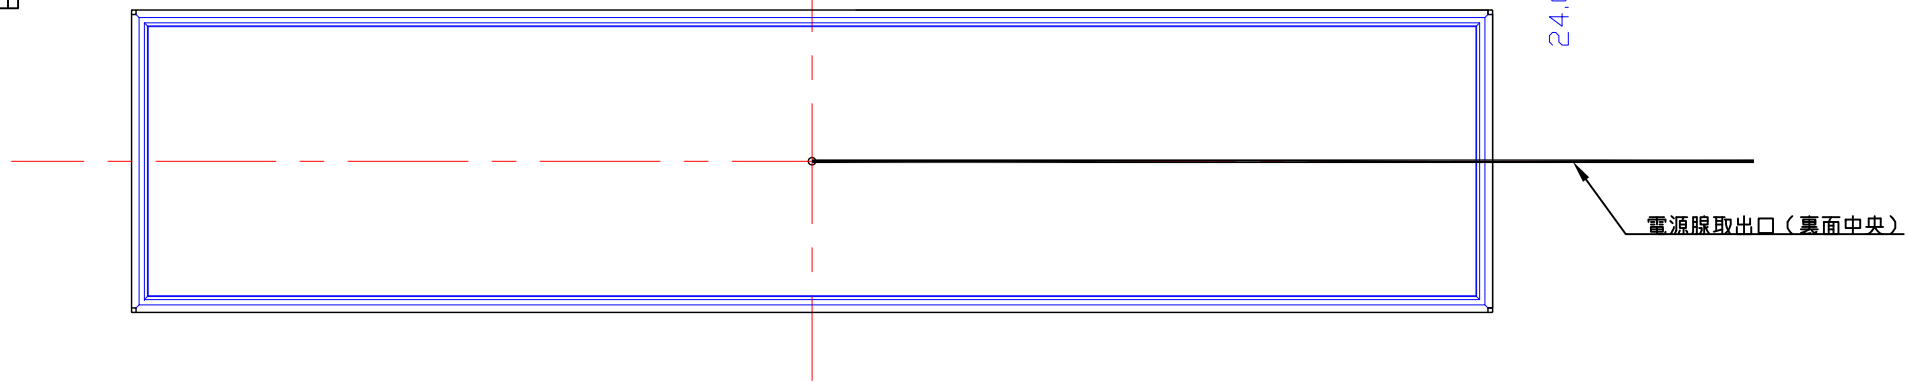

前面

裏面

品番	外寸	メディア	内寸	厚み	重量	led	LUX	電気容量
1800×400-L1113-SFR28/	1800×400	1766×366	1744×344	24	10.6kg	132	3000	32W

1800×400-L1113-SFR28/

A4 1/10

Lumitechno co.,Ltd