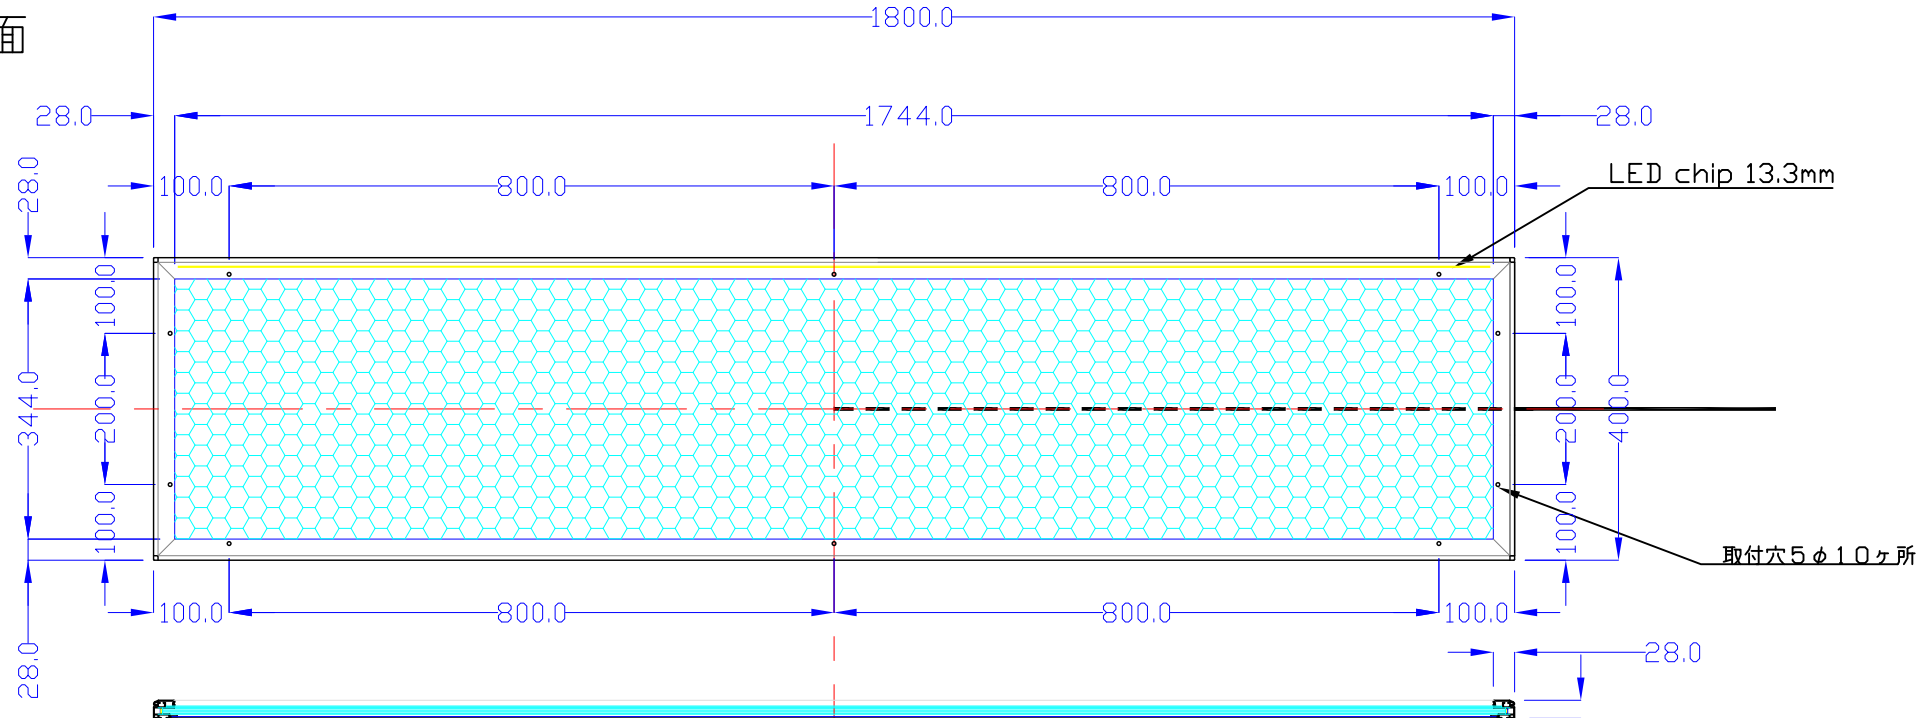

前面

裏面

品番	外寸	メディア	内寸	厚み	重量	led	LUX	電気容量
1800×400-L1113-SFR28/	1800×400	1766×366	1744×344	24	10.6kg	132	3000	32W

1800×400-L1113-SFR28/

A4 1/10

Lumitechno co.,Ltd