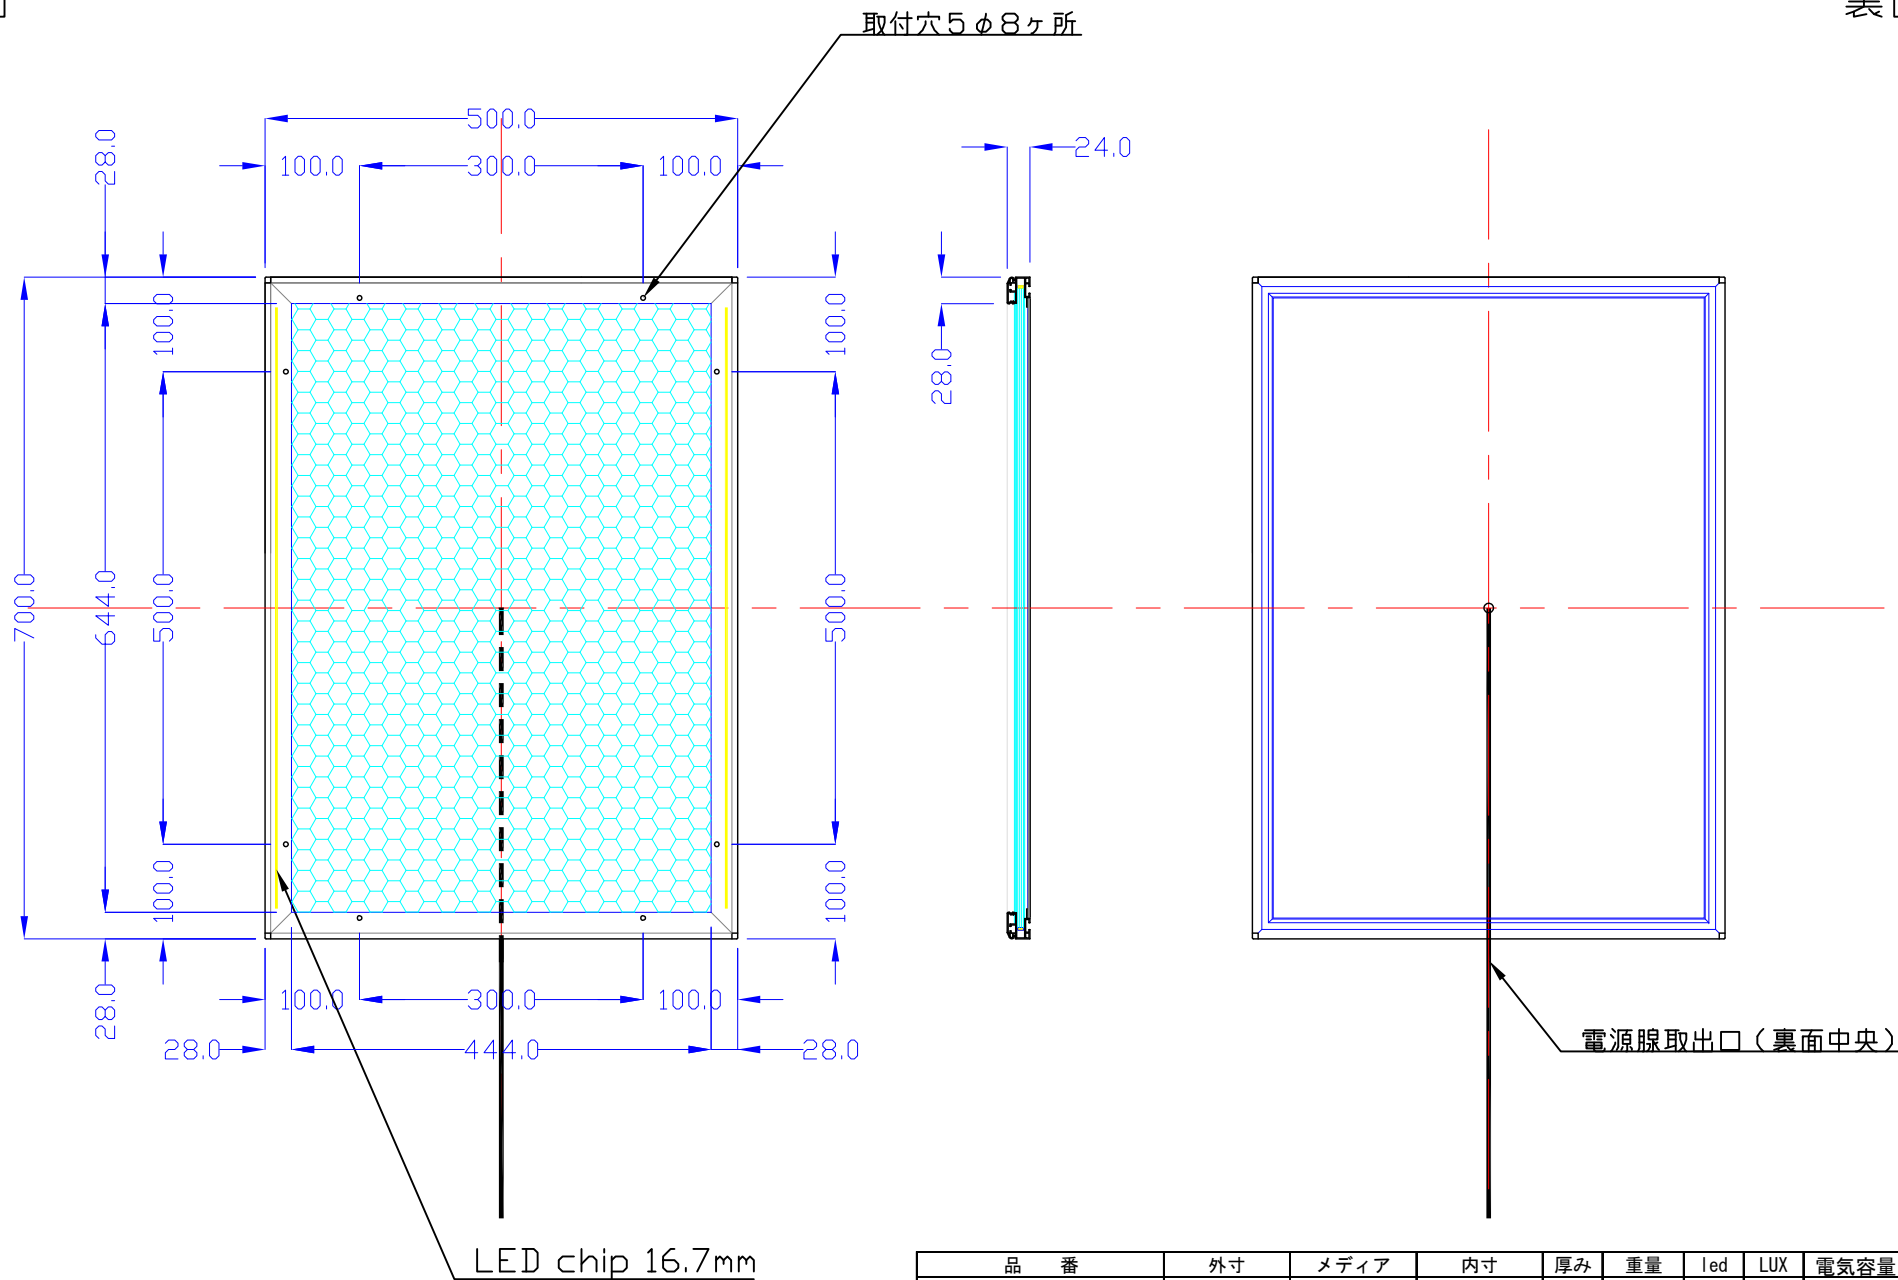

前面

裏面

| 品番 | 外寸 | メディア | 内寸 | 厚み | 重量 | led | LUX | 電気容量 |
|----------------------|---------|---------|---------|----|-------|-----|------|------|
| 700×500-L2116-SFR28/ | 700×500 | 666×466 | 644×444 | 24 | 5.3kg | 78 | 4000 | 19W |

700×500-L2116-SFR28/

A4 1/8

Lumitechno co.,Ltd